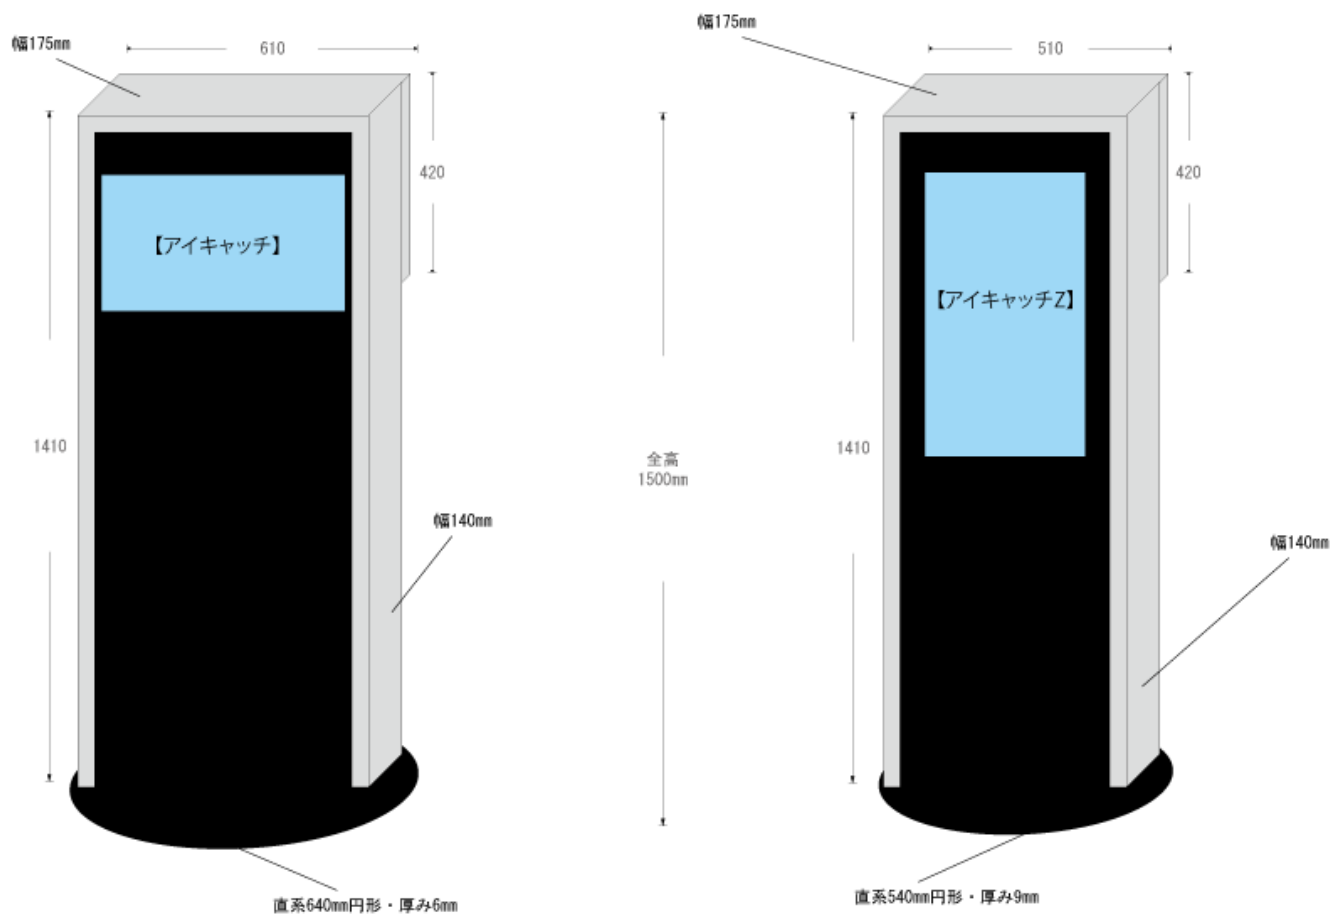

アンゲルジウム株式会社